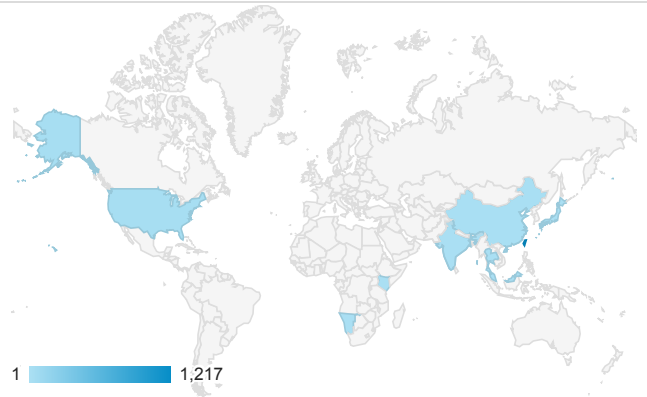

報表01_訪客

2020年4月20日 - 2020年4月26日

所有使用者
100.00% 個工作階段

平均造訪停留時間和單次造訪頁數

造訪地圖

跳出率和平均造訪停留時間

造訪 (依瀏覽器分組)

造訪和不重複訪客