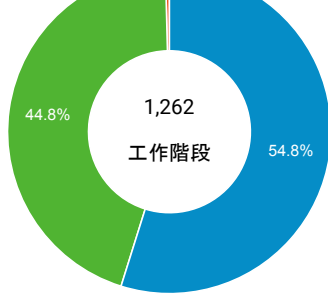

造訪和新造訪率 (依行動裝置資訊分組)

造訪和新造訪

造訪 (依裝置類別分組)

desktop mobile tablet

造訪 (依語言分組)

語言 工作階段

| | |
|-------|-------|
| zh-tw | 1,141 |
| en-us | 67 |
| zh-cn | 16 |
| en-gb | 11 |
| en-au | 5 |
| vi-vn | 5 |
| en | 4 |
| ja-jp | 3 |
| vi | 3 |
| ko-kr | 2 |