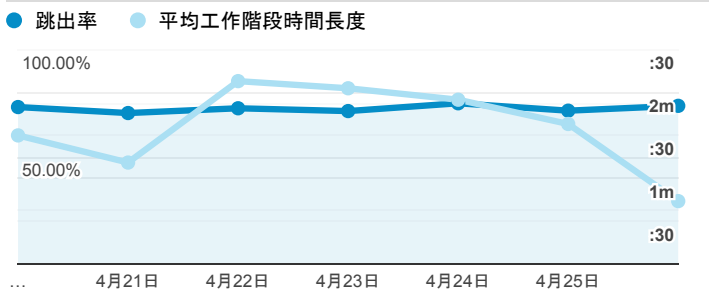

報表01_訪客

2020年4月20日 - 2020年4月26日

所有使用者
100.00% 個工作階段

平均造訪停留時間和單次造訪頁數

造訪地圖

跳出率和平均造訪停留時間

造訪 (依瀏覽器分組)

造訪和不重複訪客