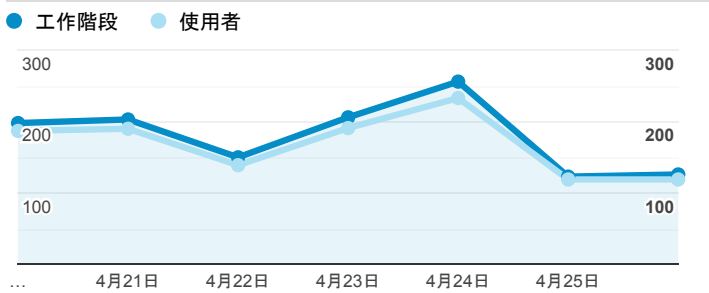

報表01_訪客

2020年4月20日 - 2020年4月26日

所有使用者
100.00% 個工作階段

平均造訪停留時間和單次造訪頁數

造訪地圖

跳出率和平均造訪停留時間

造訪 (依瀏覽器分組)

造訪和不重複訪客

造訪和新造訪率 (依行動裝置資訊分組)

造訪和新造訪

造訪 (依裝置類別分組)

desktop mobile tablet

造訪 (依語言分組)

語言 工作階段

| | |
|-------|-------|
| zh-tw | 1,141 |
| en-us | 67 |
| zh-cn | 16 |
| en-gb | 11 |
| en-au | 5 |
| vi-vn | 5 |
| en | 4 |
| ja-jp | 3 |
| vi | 3 |
| ko-kr | 2 |