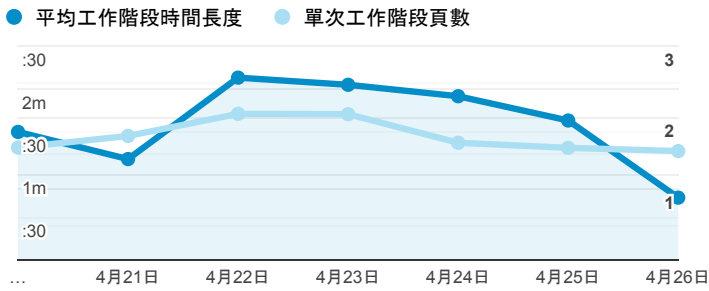

報表01_訪客

2020年4月20日 - 2020年4月26日

所有使用者
100.00% 個工作階段

平均造訪停留時間和單次造訪頁數

造訪地圖

跳出率和平均造訪停留時間

造訪 (依瀏覽器分組)

造訪和不重複訪客

造訪和新造訪率 (依行動裝置資訊分組)

造訪和新造訪

造訪 (依裝置類別分組)

desktop mobile tablet

造訪 (依語言分組)

語言 工作階段

| | |
|-------|-------|
| zh-tw | 1,141 |
| en-us | 67 |
| zh-cn | 16 |
| en-gb | 11 |
| en-au | 5 |
| vi-vn | 5 |
| en | 4 |
| ja-jp | 3 |
| vi | 3 |
| ko-kr | 2 |