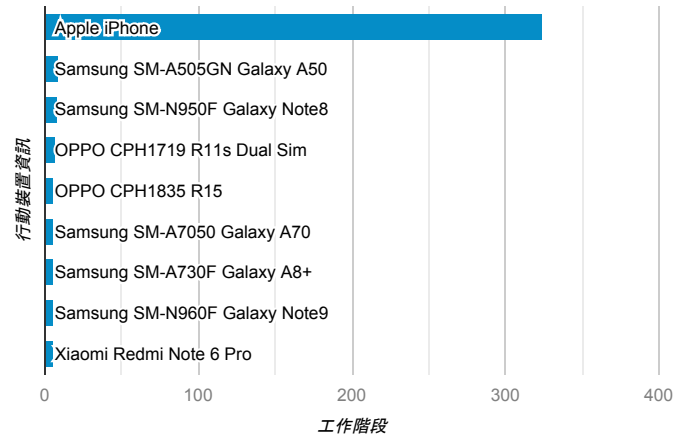

造訪和新造訪率 (依行動裝置資訊分組)