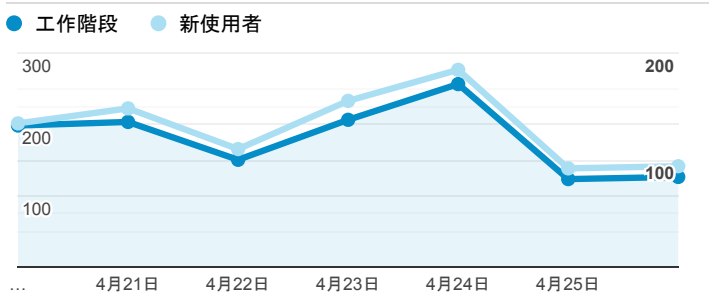

報表01_訪客

2020年4月20日 - 2020年4月26日

所有使用者
100.00% 個工作階段

平均造訪停留時間和單次造訪頁數

造訪地圖

跳出率和平均造訪停留時間

造訪 (依瀏覽器分組)

造訪和不重複訪客

造訪和新造訪率 (依行動裝置資訊分組)

造訪和新造訪

造訪 (依裝置類別分組)

desktop mobile tablet

造訪 (依語言分組)

語言 工作階段

| | |
|-------|-------|
| zh-tw | 1,141 |
| en-us | 67 |
| zh-cn | 16 |
| en-gb | 11 |
| en-au | 5 |
| vi-vn | 5 |
| en | 4 |
| ja-jp | 3 |
| vi | 3 |
| ko-kr | 2 |