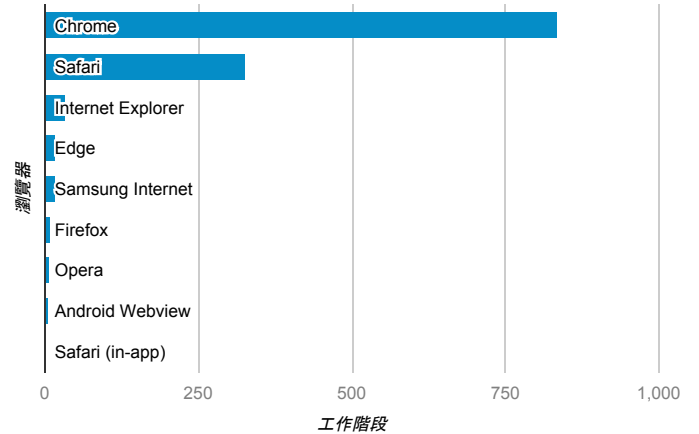

報表01_訪客

2020年4月20日 - 2020年4月26日

所有使用者
100.00% 個工作階段

平均造訪停留時間和單次造訪頁數

造訪地圖

跳出率和平均造訪停留時間

造訪 (依瀏覽器分組)

造訪和不重複訪客